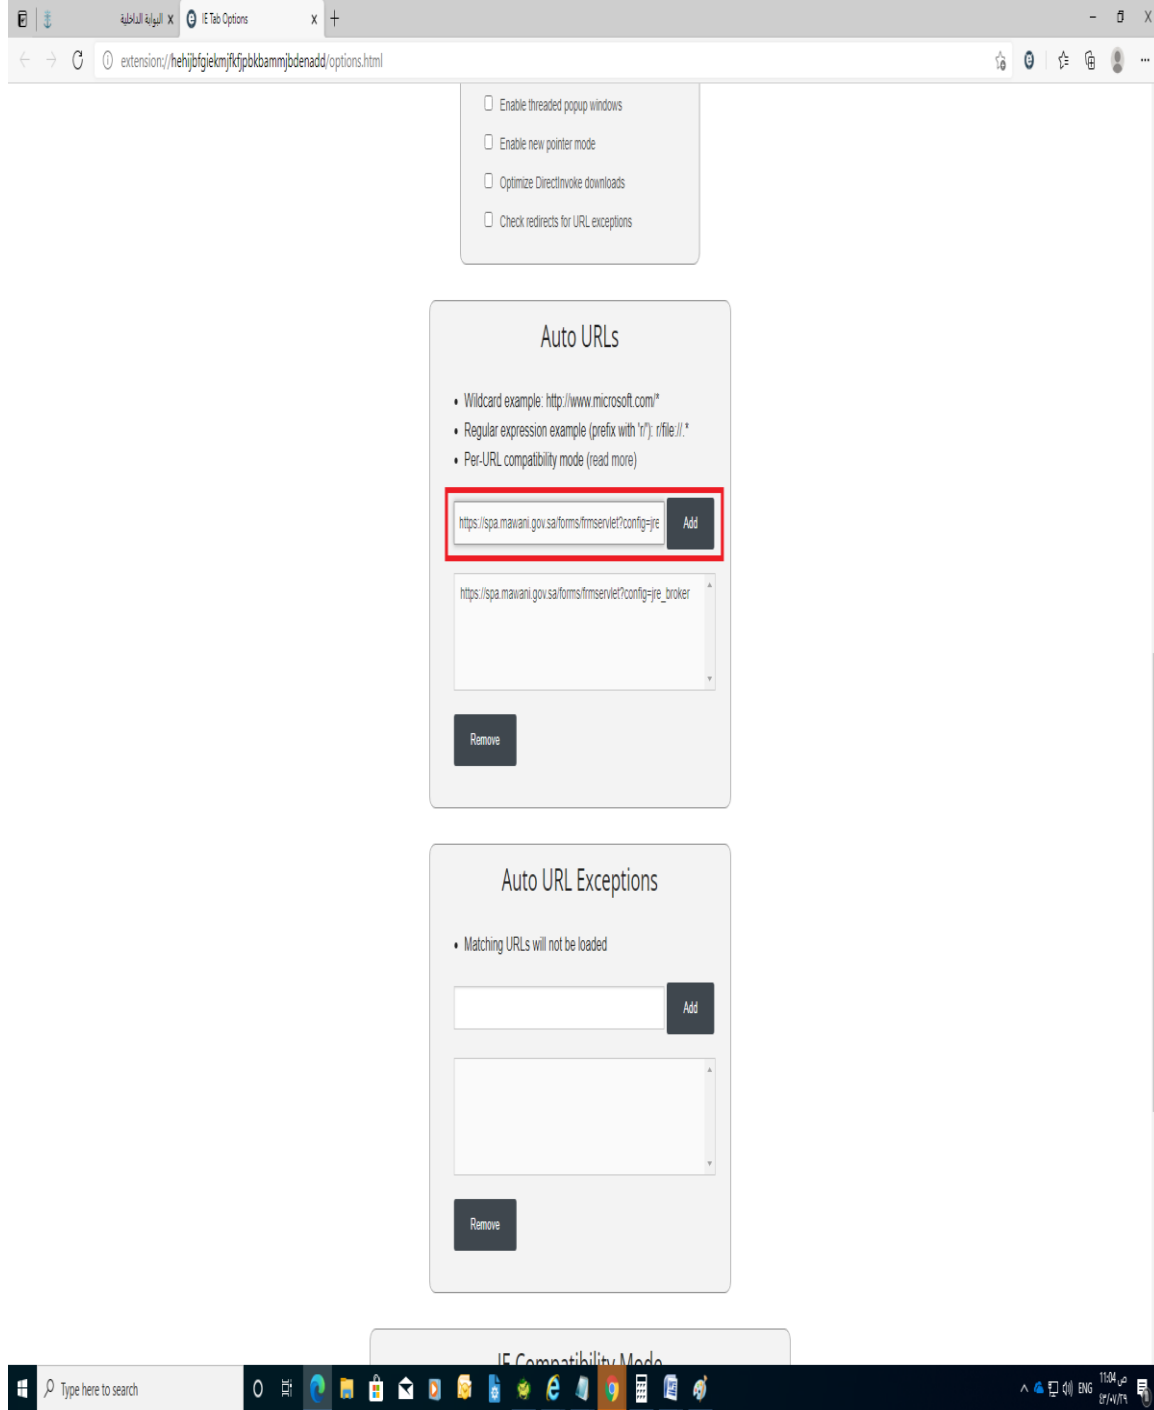

1. بعد الانتهاء من تثبيت الملحق يتم اختيار Extention Option ثم الذهاب إلى خيار Auto URLs وإضافة (ADD) الرابط التالي في الخانة الموضحة أدناه
2. **https://spa.mawani.gov.sa/forms/frmservlet?config=jre_broker**

بعد ذلك يتم تشغيل رابط الخدمة.